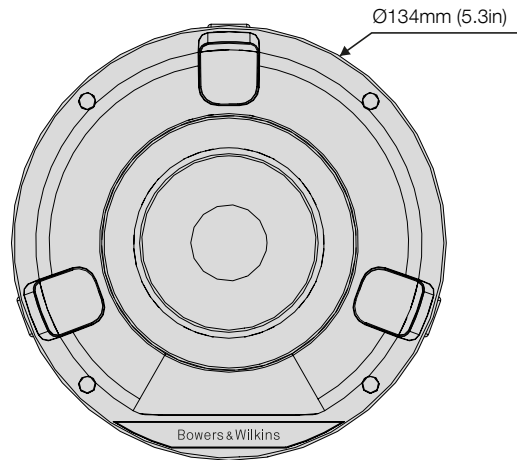

Haut-parleur 75 mm large bande pour un encombrement total inférieur à 150 mm

Aimants intégrés, pour la fixation des grilles rondes ou carrées incluses

Boîte d'encastrement intégrée avec une profondeur réduite au maximum

Fixations rapides «ZipDog», pour faciliter l'installation

Caractéristiques Techniques

Description	Enceinte 1 voie encastrable au plafond
Haut-parleurs	large bande Membrane papier 75 mm
Gamme de fréquence (-6dB)	100 Hz - 17 KHz
Sensibilité	84 dB (2.83V, 1 m)
Impédance Nominale	8 Ω (5 Ω min.)
Puissance admissible	10 - 60 W
Côtes d'encastrement	Ø 120 mm
Profondeur d'encastrement	100 mm
Affleurement frontal	5,5 mm
Poids Net	1.1 Kg
Kit de pré-montage	PMK C3

Schémas Techniques

Accessoires en option

Kit pour emplacement des enceintes
avant pose du parement