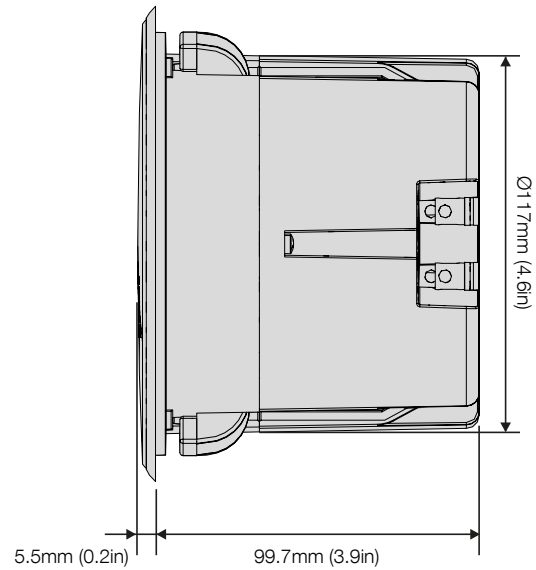

Schémas Techniques