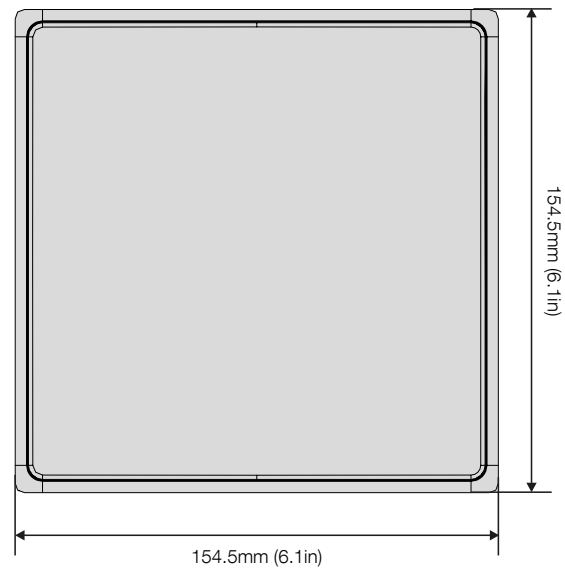

Schémas Techniques