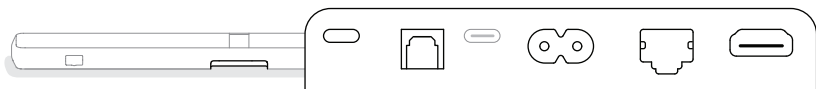

**セットアップ簡単です。**以下のリンクを使用してアプリをダウンロードし、指示に従ってください。

**设置便捷:** 只需扫描二维码下载应用程序, 并按照说明操作即可。

[bowerswilkins.com/downloadapp](https://bowerswilkins.com/downloadapp)

Multifunction

Reset Optical In

Power

Ethernet

HDMI