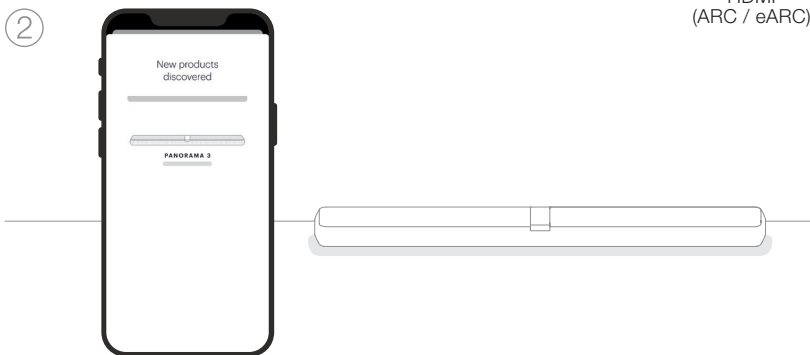

**Das Setup könnte nicht einfacher sein:** Laden Sie sich einfach die App mit Hilfe des Links herunter und folgen Sie den Anweisungen.

**La configurazione non potrebbe essere più semplice:** scarica l'app usando il link sotto e segui le istruzioni.

**セットアップ簡単です。**以下のリンクを使用してアプリをダウンロードし、指示に従ってください。

**设置便捷:** 只需扫描二维码下载应用程序, 并按照说明操作即可。

[bowerswilkins.com/downloadapp](https://bowerswilkins.com/downloadapp)

Multifunction

Reset Optical In

Power

Ethernet

HDMI